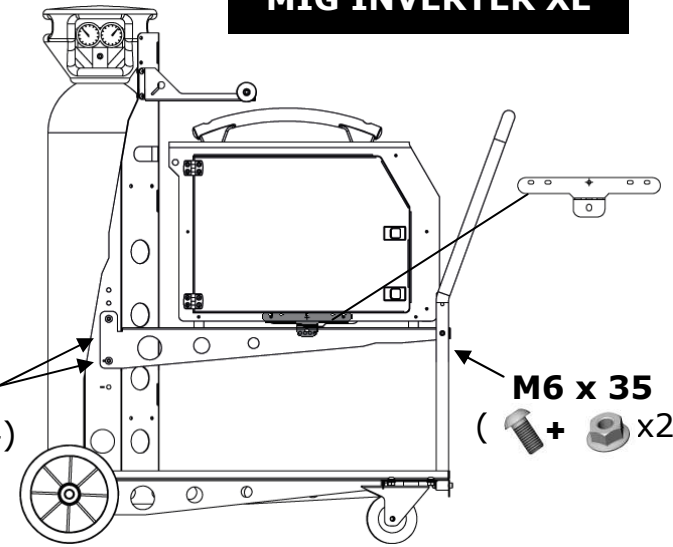

# Chariot 10m / 10m Trolley / 10m Fahrwagen

7

**MIG INVERTER**

**M8 x 12**  
( + x4)

**M6 x 35**  
( + x2)

**MIG INVERTER XL**

**M8 x 12**  
( + x4)

**M6 x 35**  
( + x2)

**TIG 250 DC**

**M8 x 12**  
( + x4)

**M6 x 35**  
( + x2)

**Option : 041271**